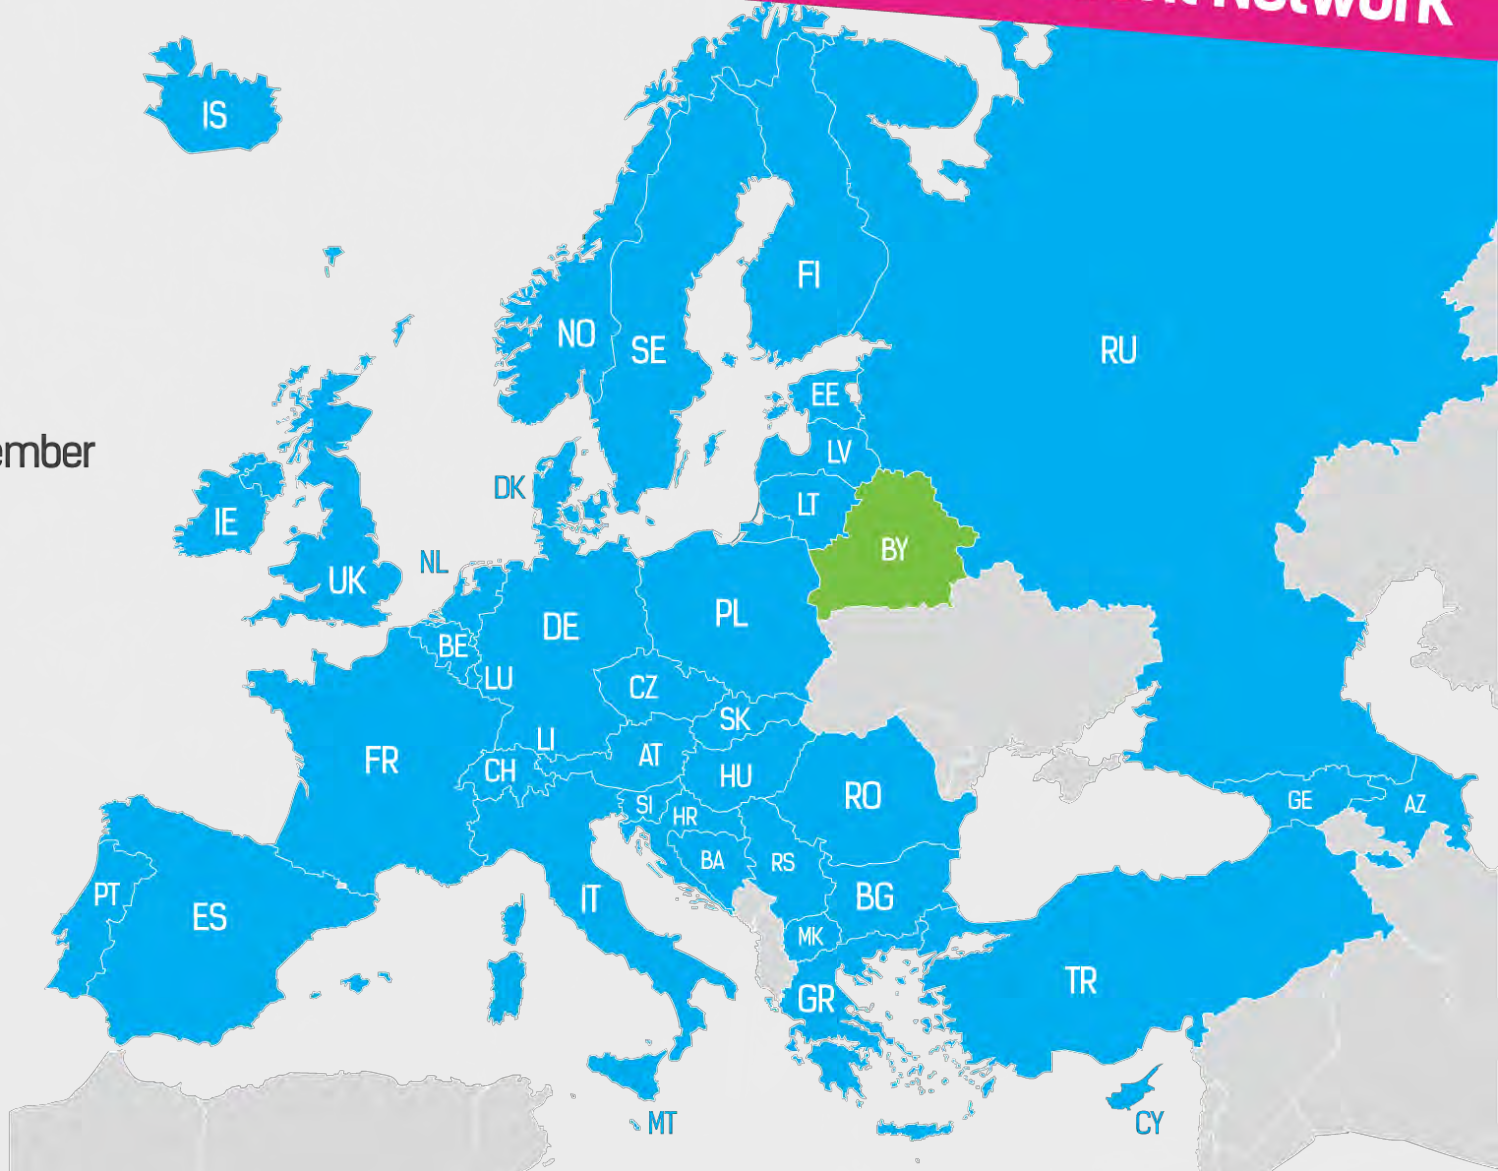

Info zum ERASMUS+ Programm

Nico Dietrich (ESN Jena)

ERASMUS+ Programm

- ✿ EU-Länder + NOR + MKD + ISL + LIE + TUR
- ✿ Zuschuss nach Ländern
- ✿ Keine Studiengebühren

ERASMUS+ internation. Dimension

- ✿ In Russland, Georgien und der Ukraine
- ✿ Dauer: 5-10 Monate
- ✿ Stipendium: 650 Euro/Monat
- ✿ Anerkennung der erbrachten Leistungen
- ✿ Bewerbung über Internationales Büro

PROMOS

- ✱ Studium, Abschlussarbeit, Praktika
- ✱ Bis zu sechs Monaten
- ✱ Theoretisch weltweit
- ✱ Außer für ERASMUS+ Länder
- ✱ www.uni-jena.de/PROMOS.html

INTERNATIONAL EXCHANGE
ERASMUS STUDENT NETWORK

Countries of the Erasmus Student Network

 **ESN member**

As approved at
CNR Bucharest 2016

 **ESN candidate member**

Belarus

As approved at
pre-AGM CNR Warsaw 2016

Über 500 ESN-Sektionen

✱ Auch in Tartu, Zürich und Saragossa